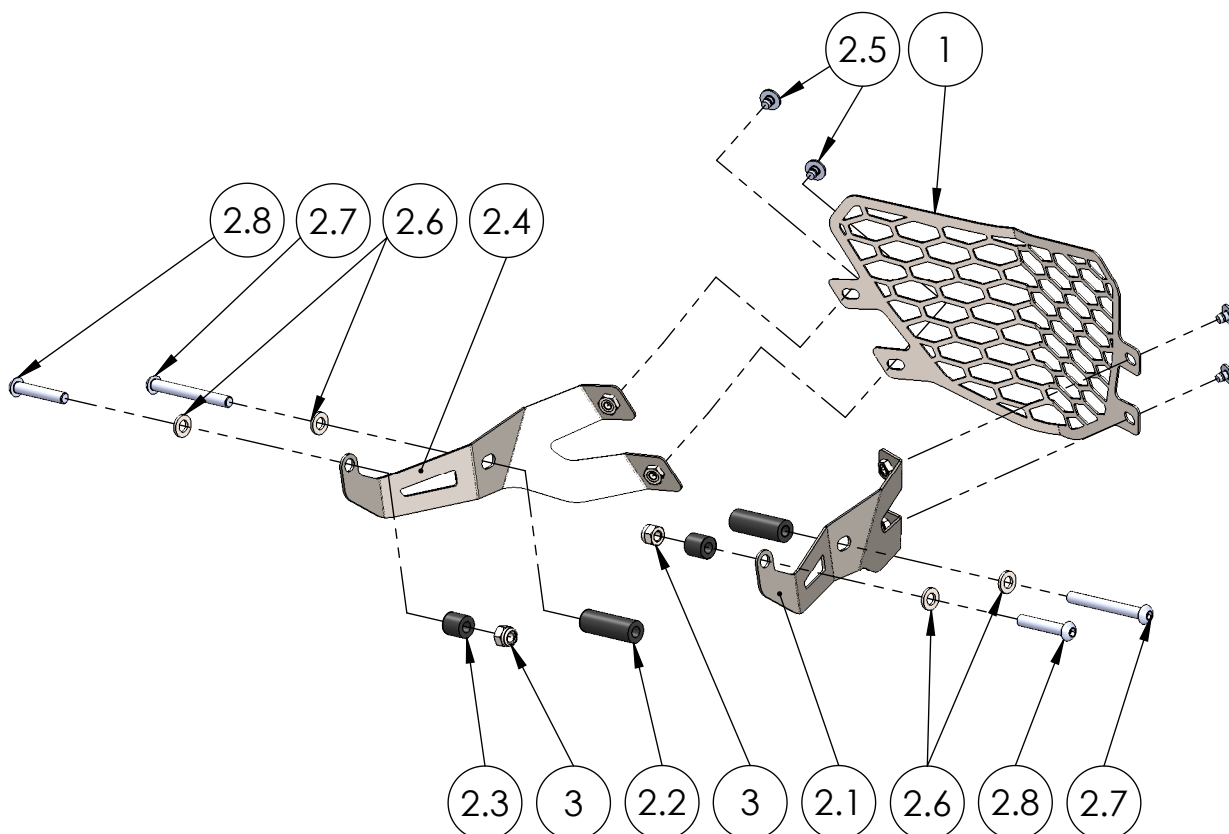

Artikelnummer:
Item No. 10005493

Rev.:
./.

Ausgabedatum:
25.04.2019

Scheinwerferschutzset BMW G310GS Bj.17-

POS-NR.	Zeichnungsnummer	BESCHREIBUNG	MENGE	Anzugs- moment	Besonderheiten
1	1620_0_14	Scheinwerferschutzblech	1		
2	1620_0_15	Montageset SWS BMW G310GS Bj.17-	1		
2.1	1620_1_17	Halter kompl.	1		
2.2	1620_0_12	Distanzhülse 12x6x35.5	2		
2.3	1598_0_14	Distanzhülse 12x6x12	2		
2.4	1620_2_16	Halter kompl.	1		
2.5	DIN ISO 7380 F M5 x 6	Linsenkopf m. Flansch u. Innensechskant	4	6	
2.6	DIN 125 - A 6.4	Scheibe, d 6.4	4		
2.7	ISO 7380 - M6 x 55	Innensechskantschraube	2	6	
2.8	ISO 7380 - M6 x 35	Innensechskantschraube	2	6	
3	DIN EN ISO 985 - M6	Originalteil	2	10	