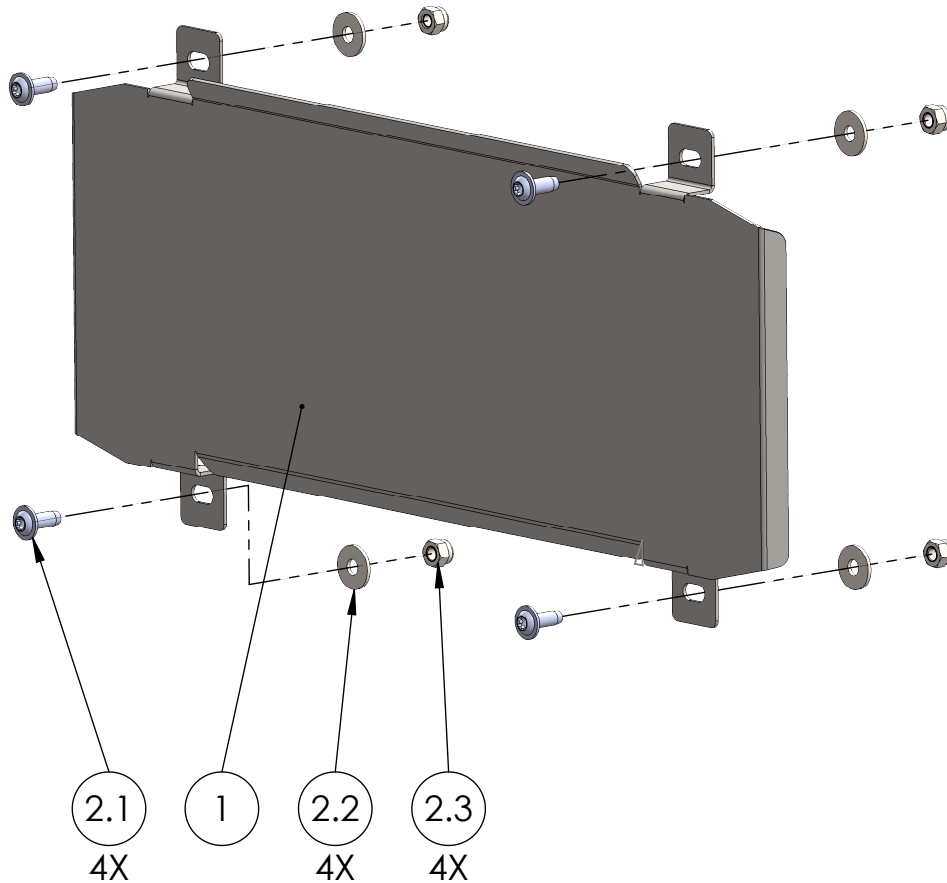

## Kühlerabdeckungsset Kawasaki Z650 Bj.17-

POS-NR.	BENENNUNG	BESCHREIBUNG	MENGE	[Nm]	Besonderheiten
1	1180_0_11	Kühlerabdeckungsblech	1		
2	1180_0_12	Montageset Kawasaki Z650 Bj.17-	1		
2.1	DIN ISO 7380 F M6 x 16	Linienkopf m. Flansch u. Innensechskant	4	15	10.9
2.2	DIN 9021 - 6.4	Scheibe groß	4		
2.3	DIN EN ISO 985 - M6	Mutter selbstsichernd	4	10	